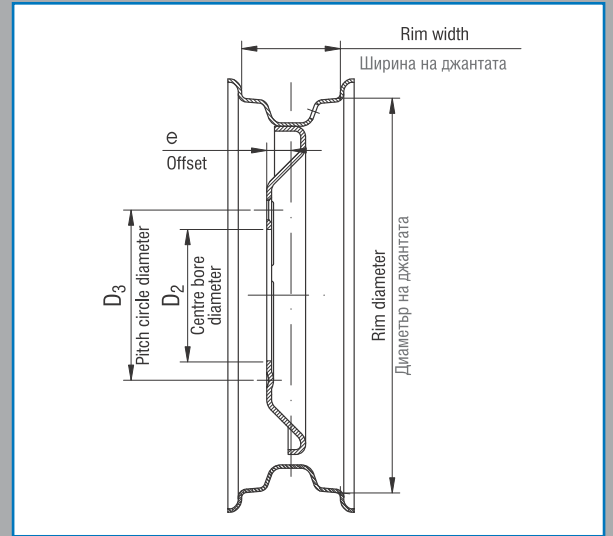

## КОЛЕЛА ЗА СЕЛСКОСТОПАНСКИ МАШИНИ И РЕМАРКЕТА

rim size/ tyres	No of holes, N	pitch circle D3	centre hole D2	type of stud holes	offset E	wheel ID
джанта/ гуми	брой на отворите, N	диаметър на разпол. на отворите, D3	централен отвор, D2	вид на отворите	несиметричност E	колело, черт.№
<b>2.50Ax8</b>						
4.00-8	4	100	60	14/19/R12	-2	2047-1
<b>4.00Ex16</b>						
5.00-16	6	152	115	15/18/90°	21	2018-1
6.50-16	5	175	135	20/26/90°	-25	2018-2
<b>4.50Ex16</b>						
6.00-16	5	175	135	20/25/90°	-25	2011-7
6.50-16	5	139.7	106.5	Ø13	0	2011-9